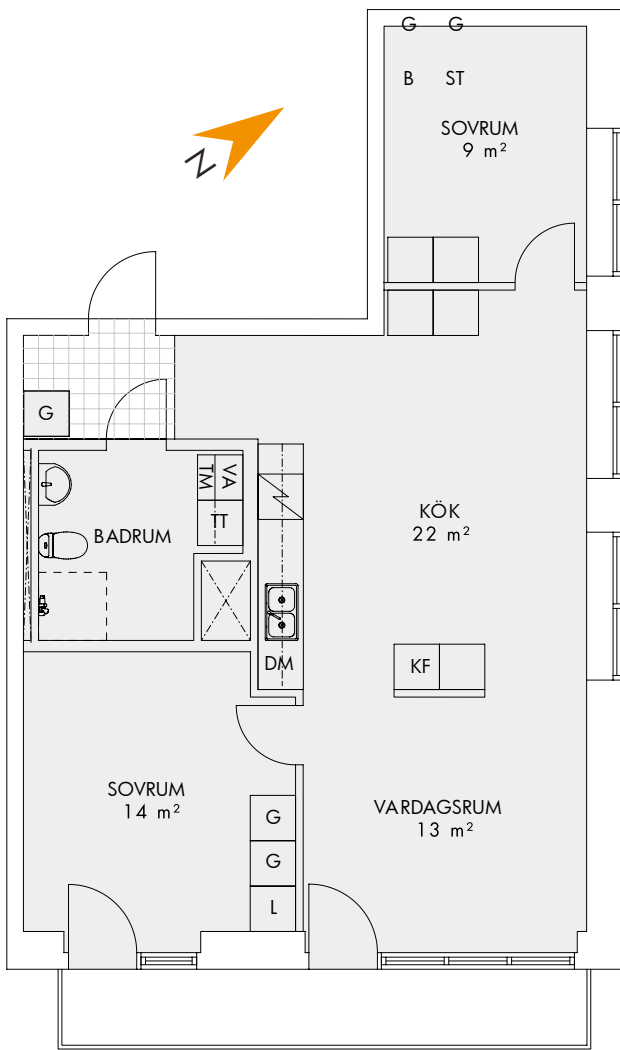

- K/F** Kombinerad kyl och frys
- DM** Diskmaskin
- KM** Kombimaskin
- G** Garderob
- L** Linneskåp
- ST** Städskåp

Fasad mot söder

Med reservation för eventuella ändringar och tryckfel.

2 ROK 51 m²

LHG 1:1102 Plan: 1

Med reservation för eventuella ändringar och tryckfel.

2 ROK 62 m²

LHG 2:1103 Plan: 1

Fasad mot söder

- K** Kyl
- F** Frys
- U** Högskåp m. ugn
- DM** Diskmaskin
- TP** Tvättpelare
- G** Garderob
- L** Linneskåp
- ST** Städsåp
- KLK** Klädskåp

Med reservation för eventuella ändringar och tryckfel.

3 ROK 70 m²

LHG 3:1101 Plan: 1

Fasad mot öster

- K** Kyl
- F** Frys
- DM** Diskmaskin
- TT** Torktumlare
- TM** Tvättmaskin
- G** Garderob
- L** Linneskåp
- ST** Städsåp
- B** Backåp

Med reservation för eventuella ändringar och tryckfel.

3 ROK 70 m²

LHG 3:1201 Plan: 2
LHG 3:1303 Plan: 3

Fasad mot öster

- K** Kyl
- F** Frys
- DM** Diskmaskin
- TT** Torktumlare
- TM** Tvättmaskin
- G** Garderob
- L** Linneskåp
- ST** Städskåp
- B** Backskåp