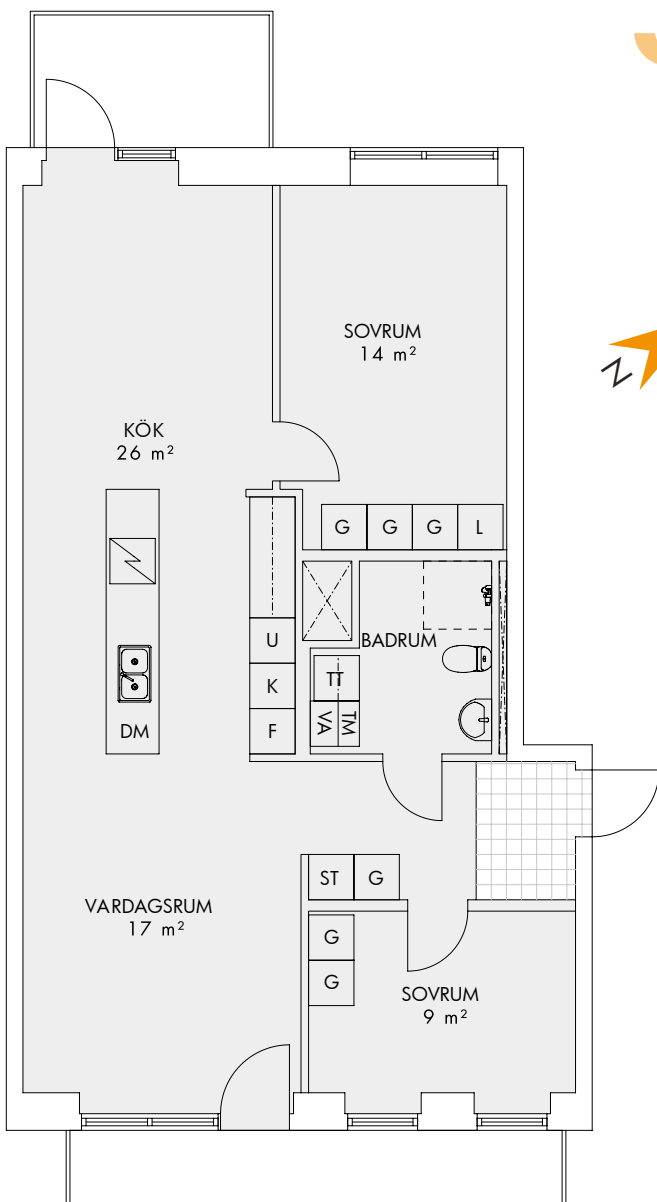

- K/F** Kombinerad kyl och frys
- DM** Diskmaskin
- KM** Kombimaskin
- G** Garderob
- L** Linneskåp
- ST** Städskåp

Fasad mot söder

Med reservation för eventuella ändringar och tryckfel.

2 ROK 51 m²

LHG 1:1102 Plan: 1

Fasad mot söder

Med reservation för eventuella ändringar och tryckfel.

2 ROK 51 m²

LHG 1:1401 Plan: 4

- K/F Kombinerad kyl och frys
- U Högskap m. ugn
- DM Diskmaskin
- TT Torktumlare
- TM Tvättmaskin
- G Garderob
- L Linneskåp
- ST Städsåkåp

Med reservation för eventuella ändringar och tryckfel.

3 ROK 78 m²

LHG 2:1401 Plan: 4

3 ROK 80 m²

LHG 1:1003 Plan: 0

3 ROK 81 m²

LHG 1:1104 Plan: 1
 LHG 1:1204 Plan: 2
 LHG 1:1304 Plan: 3

- K Kyl
- F Frys
- U Högskåp m. ugn
- DM Diskmaskin
- TT Torktumlare
- TM Tvättmaskin
- G Garderob
- L Linneskåp
- ST Städskåp
- KLK Klädkammare

Med reservation för eventuella ändringar och tryckfel.

3 ROK 81 m²

LHG 4:1201 Plan: 2

Med reservation för eventuella ändringar och tryckfel.

- K Kyl
- F Frys
- U Högskåp m. ugn
- DM Diskmaskin
- TT Torktumlare
- TM Tvättmaskin
- G Garderob
- L Linneskåp
- ST Städskåp