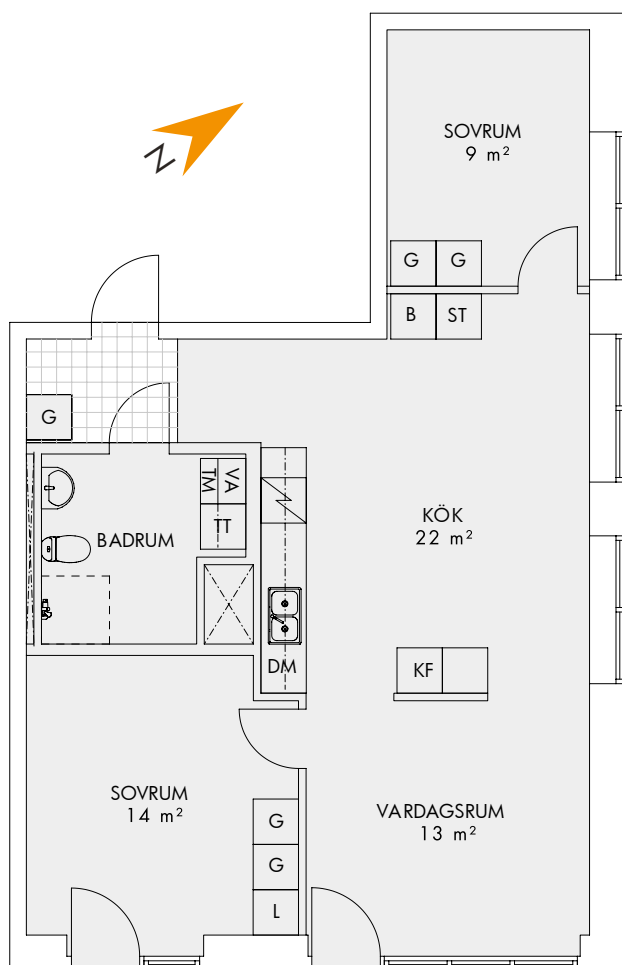

3 ROK 70 m²

LHG 3:1101 Plan: 1

Fasad mot öster

- **K** Kyl
- **F** Frys
- **DM** Diskmaskin
- **TT** Torktumlare
- **TM** Tvättmaskin
- **G** Garderob
- **L** Linneskåp
- **ST** Städsåp
- **B** Backåp

Med reservation för eventuella ändringar och tryckfel.