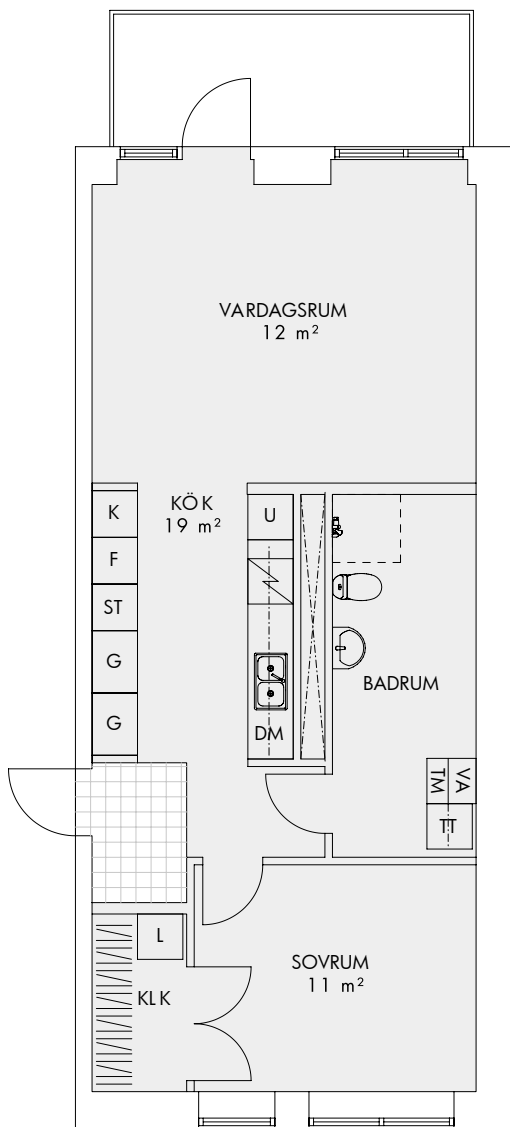

Fasad mot söder

Med reservation för eventuella ändringar och tryckfel.

2 ROK 53 m²

LHG 2:1202 Plan: 2
LHG 2:1302 Plan: 3

- K/F Kombinerad kyl och frys
- U Högskep m. ugn
- DM Diskmaskin
- TT Torktumlare
- TM Tvättmaskin
- G Garderob
- L Linneskåp
- ST Städskep

Fasad mot söder

Med reservation för eventuella ändringar och tryckfel.

2 ROK 54 m²

LHG 1:1001 Plan: 0

- K/F Kombinerad kyl och frys
- U Högskep m. ugn
- DM Diskmaskin
- TT Torktumlare
- TM Tvättmaskin
- G Garderob
- L Linneskåp
- ST Städskep

Fasad mot söder

Med reservation för eventuella ändringar och tryckfel.

2 ROK 61 m²

LHG 4:1103 Plan: 1
 LHG 4:1203 Plan: 2
 LHG 4:1303 Plan: 3

Fasad mot öster

- K Kyl
- F Frys
- U Högskåp m. ugn
- DM Diskmaskin
- TT Torktumlare
- TM Tvättmaskin
- G Garderob
- L Linneskåp
- ST Städsåp