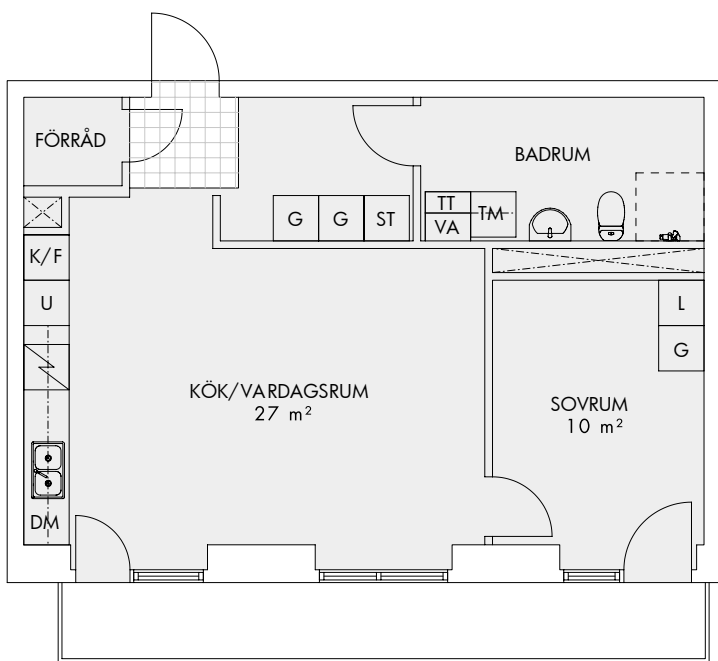

Fasad mot söder

Med reservation för eventuella ändringar och tryckfel.

2 ROK 51 m²

LHG 4:1001 Plan: 1

Fasad mot öster

- K** Kyl
- F** Frys
- U** Högskåp m. ugn
- DM** Diskmaskin
- TT** Torktumlare
- TM** Tvättmaskin
- G** Garderob
- L** Linneskåp
- ST** Städsåp

Med reservation för eventuella ändringar och tryckfel.

2 ROK 53 m²

LHG 2:1102 Plan: 1

- K/F** Kombinerad kyl och frys
- U** Högsåp m. ugn
- DM** Diskmaskin
- TT** Torktumlare
- TM** Tvättmaskin
- G** Garderob
- L** Linnesåp
- ST** Städsåp

Fasad mot söder

Med reservation för eventuella ändringar och tryckfel.

2 ROK 53 m²

LHG 2:1202 Plan: 2
LHG 2:1302 Plan: 3

- K/F Kombinerad kyl och frys
- U Högskep m. ugn
- DM Diskmaskin
- TT Torktumlare
- TM Tvättmaskin
- G Garderob
- L Linneskåp
- ST Städskep

Fasad mot söder

Med reservation för eventuella ändringar och tryckfel.

2 ROK 54 m²

LHG 1:1001 Plan: 0

- K/F Kombinerad kyl och frys
- U Högskep m. ugn
- DM Diskmaskin
- TT Torktumlare
- TM Tvättmaskin
- G Garderob
- L Linneskåp
- ST Städskep