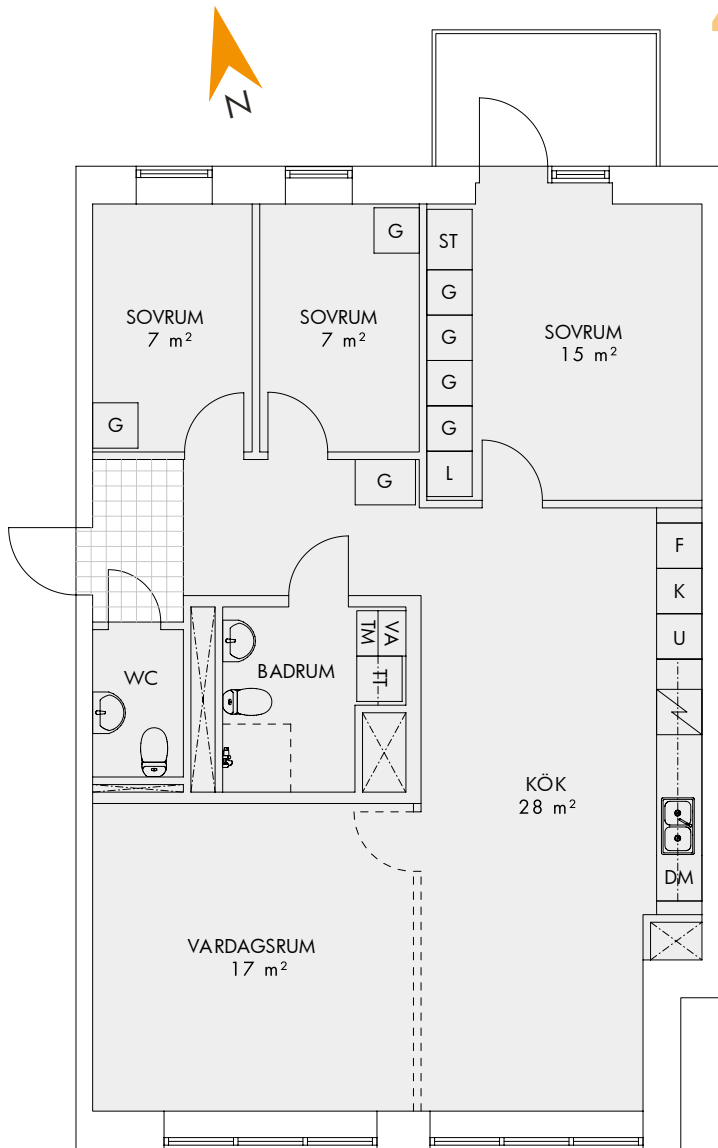

Fasad mot söder

Med reservation för eventuella ändringar och tryckfel.

2 ROK 51 m²

LHG 1:1401 Plan: 4

- K/F Kombinerad kyl och frys
- U Högskap m. ugn
- DM Diskmaskin
- TT Torktumlare
- TM Tvättmaskin
- G Garderob
- L Linneskåp
- ST Städsåkåp

Fasad mot söder

Med reservation för eventuella ändringar och tryckfel.

4 ROK 93 m²

LHG 1:1103 Plan: 1

LHG 1:1203 Plan: 2

LHG 1:1303 Plan: 3

- K Kyl
- F Frys
- U Högskep m. ugn
- DM Diskmaskin
- TT Torktumlare
- TM Tvättmaskin
- G Garderob
- L Linneskåp
- ST Städskåp
- KLK Klädskåp

Fasad mot söder

Med reservation för eventuella ändringar och tryckfel.

4 ROK 94 m²

LHG 1:1101 Plan: 1
 LHG 1:1201 Plan: 2
 LHG 1:1301 Plan: 3

Fasad mot söder

- K Kyl
- F Frys
- U Högskep m. ugn
- DM Diskmaskin
- TT Torktumlare
- TM Tvättmaskin
- G Garderob
- L Linneskåp
- ST Städskåp