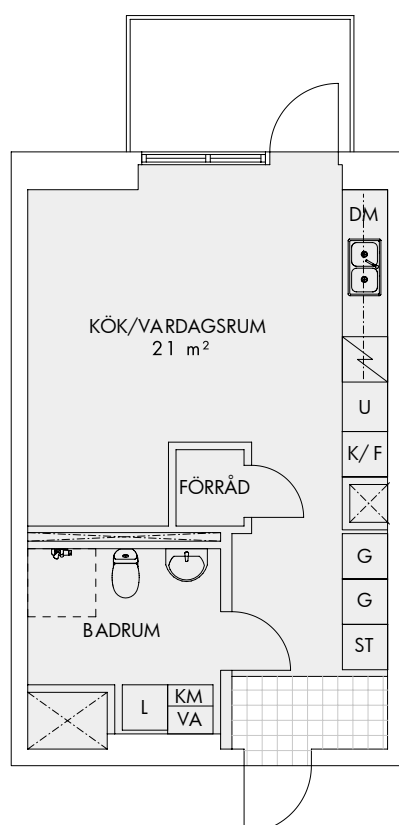

PLANLÖSNINGAR

De 51 lägenheterna i Futura finns från ettor på 34 m² till sexrummare på 169 m².
På följande sidor hittar du planlösningar för alla behov.

1 ROK 34 m²

LHG 4:1102 Plan: 1
LHG 4:1202 Plan: 2
LHG 4:1302 Plan: 3

K/F Kombinerad kyl och frys
U Högskåp m. ugn
DM Diskmaskin
KM Kombimaskin
G Garderob
L Linneskåp
ST Städskåp

Fasad mot öster

Med reservation för eventuella ändringar och tryckfel.

1 ROK 40 m²

LHG 2:1001 Plan: 0

- K/F** Kombinerad kyl och frys
- DM** Diskmaskin
- KM** Kombimaskin
- G** Garderob
- L** Linneskåp
- ST** Städskåp

Fasad mot söder

Med reservation för eventuella ändringar och tryckfel.

2 ROK 51 m²

LHG 1:1102 Plan: 1