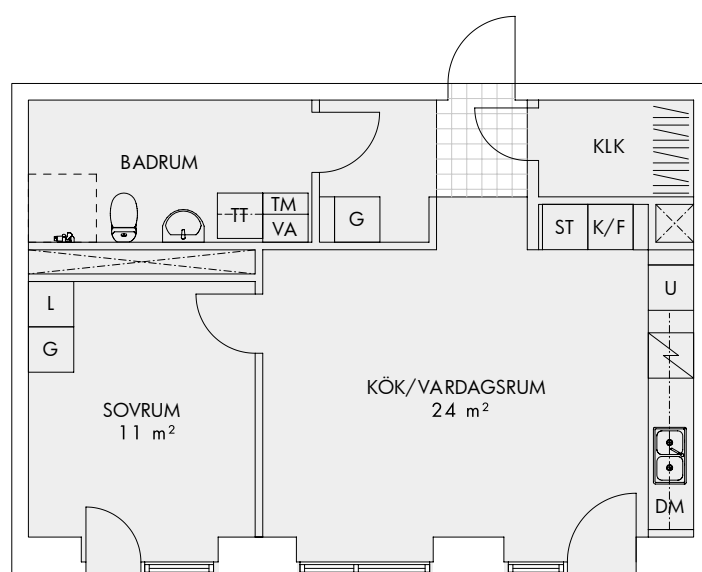

K/F Kombinerad kyl och frys
U Högskåp m. ugn
DM Diskmaskin
KM Kombimaskin
G Garderob
L Linneskåp
ST Städskåp

Fasad mot öster

Med reservation för eventuella ändringar och tryckfel.

1 ROK 40 m²

LHG 2:1001 Plan: 0

- K/F** Kombinerad kyl och frys
- DM** Diskmaskin
- KM** Kombimaskin
- G** Garderob
- L** Linneskåp
- ST** Städskåp

Fasad mot söder

Med reservation för eventuella ändringar och tryckfel.

2 ROK 51 m²

LHG 1:1102 Plan: 1

2 ROK 51 m²

LHG 1:1202 Plan: 2
LHG 1:1302 Plan: 3

- K/F Kombinerad kyl och frys
- U Högskap m. ugn
- DM Diskmaskin
- TT Torktumlare
- TM Tvättmaskin
- G Garderob
- L Linneskåp
- ST Städsåkåp
- KLK Klädskåp