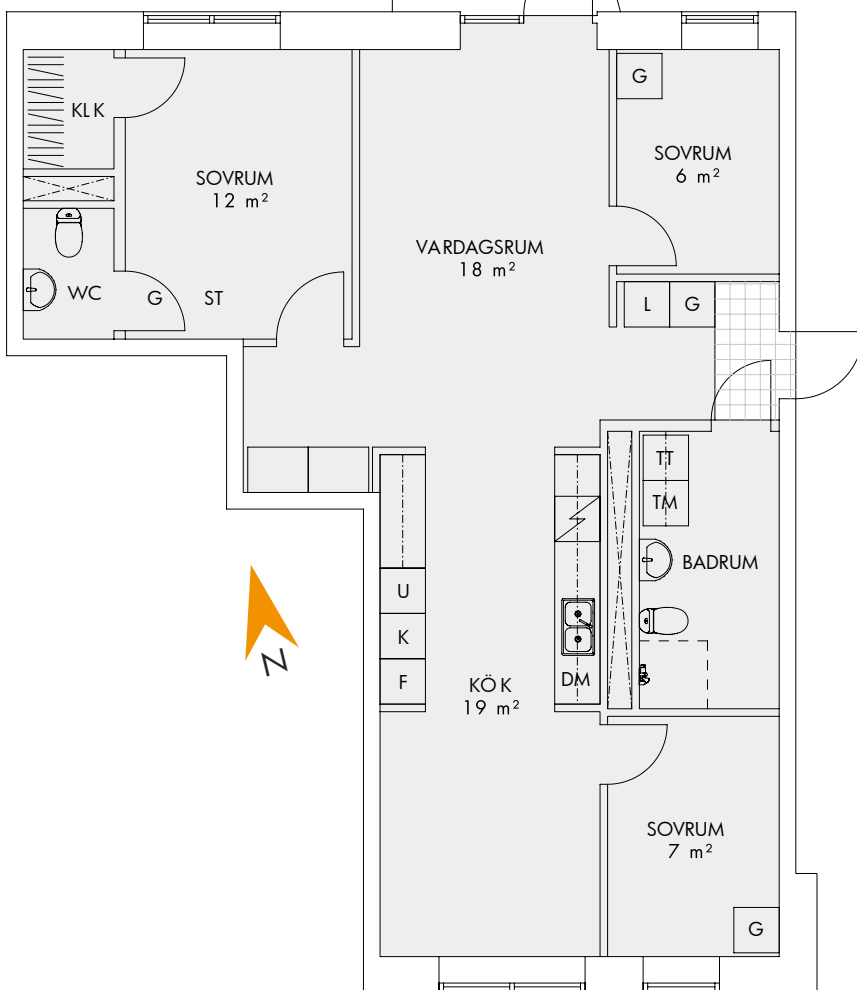

4 ROK 85 m²

LHG 3:1001 Plan: 0

Fasad mot söder

- **K** Kyl
- **F** Frys
- **U** Högskep m. ugn
- **DM** Diskmaskin
- **TT** Torktumlare
- **TM** Tvättmaskin
- **G** Garderob
- **L** Linneskep
- **ST** Städskep
- **KLK** Klädskammare

Med reservation för eventuella ändringar och tryckfel.