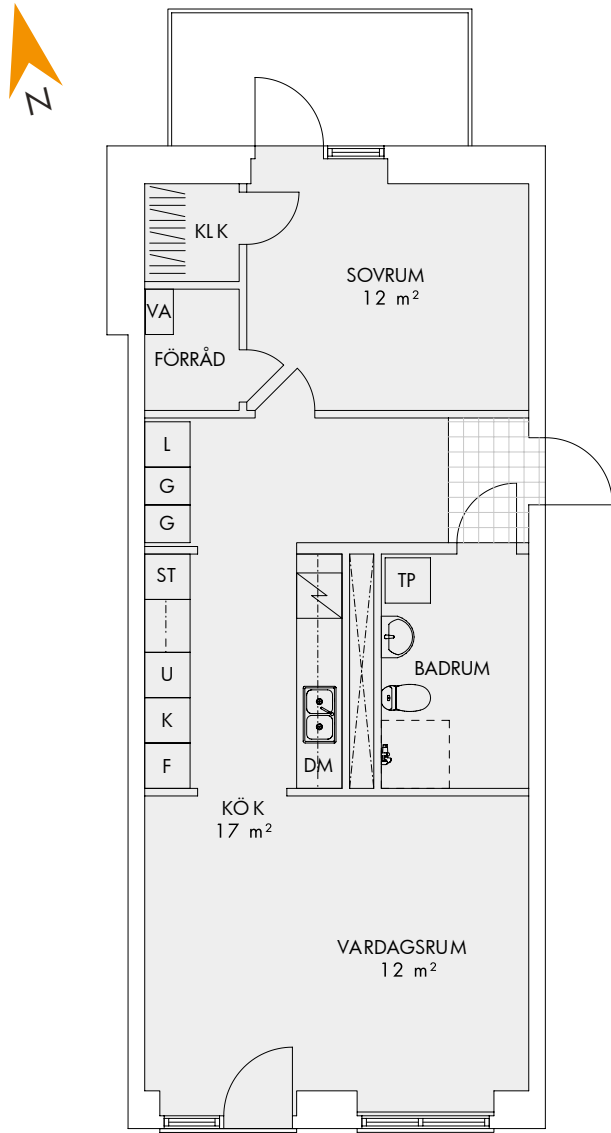

Fasad mot söder

Med reservation för eventuella ändringar och tryckfel.

2 ROK 61 m²

LHG 4:1103 Plan: 1
 LHG 4:1203 Plan: 2
 LHG 4:1303 Plan: 3

Fasad mot öster

- K Kyl
- F Frys
- U Högskåp m. ugn
- DM Diskmaskin
- TT Torktumlare
- TM Tvättmaskin
- G Garderob
- L Linneskåp
- ST Städsåp

Med reservation för eventuella ändringar och tryckfel.

2 ROK 62 m²

LHG 2:1203 Plan: 2
 LHG 2:1303 Plan: 3
 LHG 2:1402 Plan: 4

Fasad mot söder

- K Kyl
- F Frys
- U Högskåp m. ugn
- DM Diskmaskin
- TP Tvättpelare
- G Garderob
- L Linneskåp
- ST Städsåp
- KLK Klädkammare

Med reservation för eventuella ändringar och tryckfel.

2 ROK 62 m²

LHG 2:1103 Plan: 1

Fasad mot söder

- K** Kyl
- F** Frys
- U** Högskåp m. ugn
- DM** Diskmaskin
- TP** Tvättpelare
- G** Garderob
- L** Linneskåp
- ST** Städsåp
- KLK** Klädskåp