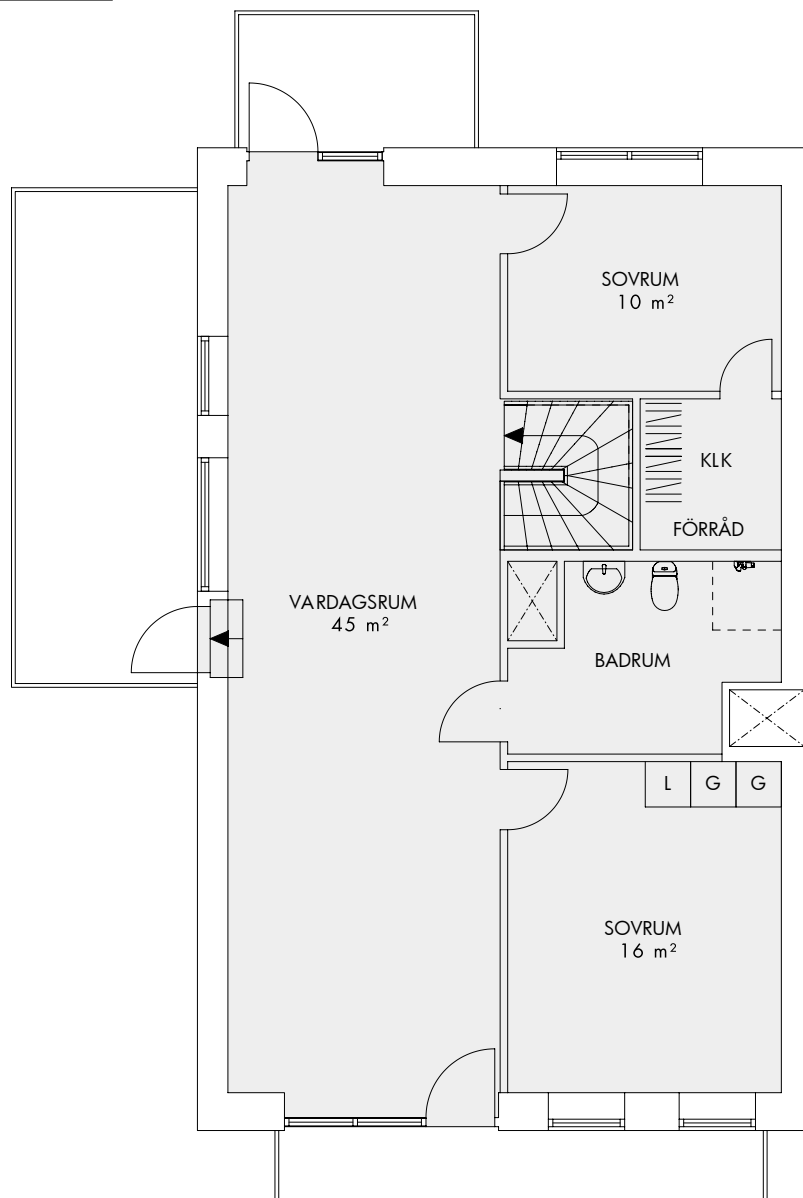

- **K** Kyl
- **F** Frys
- **U** Högskep m. ugn
- **DM** Diskmaskin
- **TT** Torktumlare
- **TM** Tvättmaskin
- **G** Garderob
- **L** Linneskåp
- **ST** Städskåp
- **KLK** Klädskåp

Plan: 4

Fasad mot öster