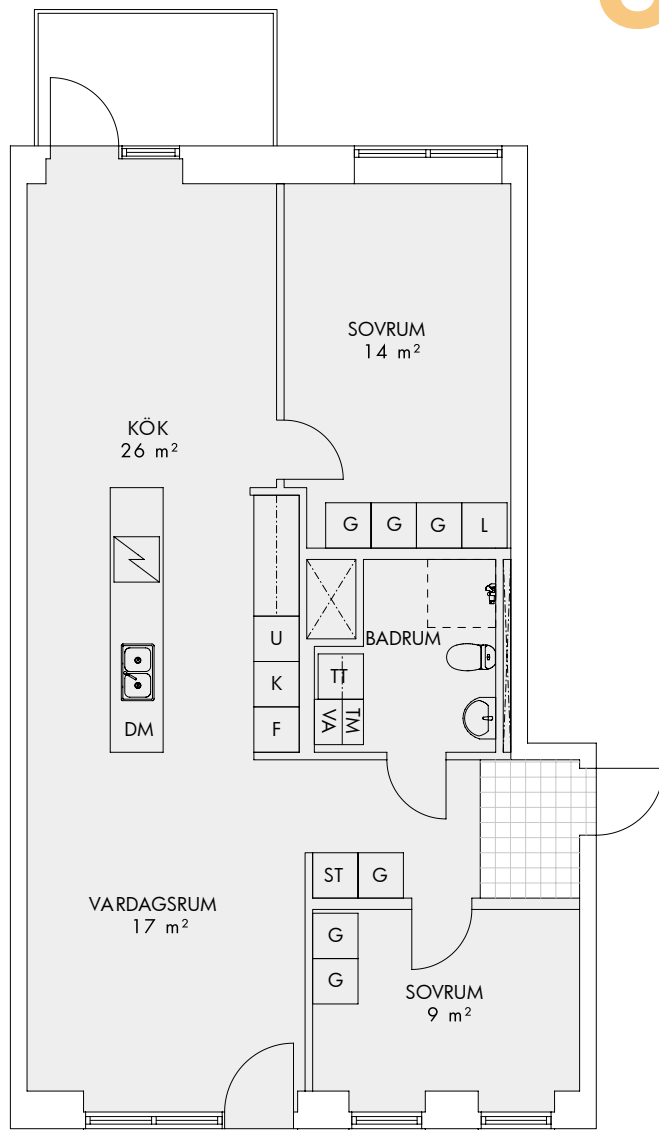

3 ROK 81 m²

LHG 4:1101 Plan: 1

Fasad mot öster

- **K** Kyl
- **F** Frys
- **U** Högskep m. ugn
- **DM** Diskmaskin
- **TT** Torktumlare
- **TM** Tvättmaskin
- **G** Garderob
- **L** Linneskep
- **ST** Städskep

Med reservation för eventuella ändringar och tryckfel.