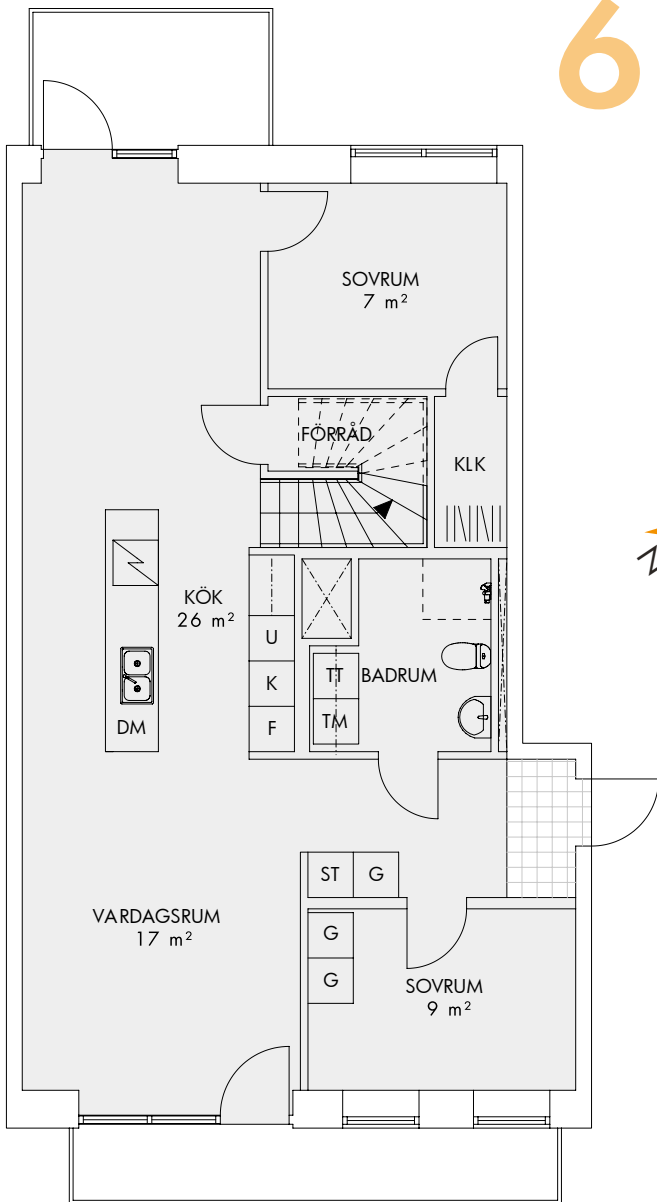

6 ROK 169 m²

LHG 4:1301 Plan: 3