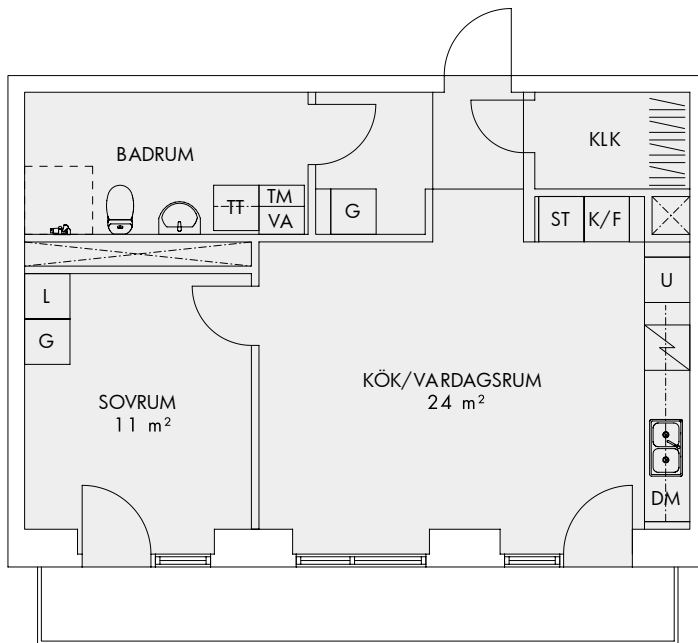

- K/F** Kombinerad kyl och frys
- DM** Diskmaskin
- KM** Kombimaskin
- G** Garderob
- L** Linneskåp
- ST** Städskåp

Fasad mot söder

Med reservation för eventuella ändringar och tryckfel.

2 ROK 51 m²

LHG 1:1102 Plan: 1

- K/F** Kombinerad kyl och frys
- U** Högskåp m. ugn
- DM** Diskmaskin
- TT** Torktumlare
- TM** Tvättmaskin
- G** Garderob
- L** Linneskåp
- ST** Städskåp
- KLK** Klädkammare

Fasad mot söder

Med reservation för eventuella ändringar och tryckfel.

2 ROK 51 m²

LHG 1:1202 Plan: 2
LHG 1:1302 Plan: 3

- K/F Kombinerad kyl och frys
- U Högskap m. ugn
- DM Diskmaskin
- TT Torktumlare
- TM Tvättmaskin
- G Garderob
- L Linneskåp
- ST Städsåkåp
- KLK Klädskåp

Fasad mot söder

Med reservation för eventuella ändringar och tryckfel.

2 ROK 51 m²

LHG 1:1401 Plan: 4

- K/F Kombinerad kyl och frys
- U Högskap m. ugn
- DM Diskmaskin
- TT Torktumlare
- TM Tvättmaskin
- G Garderob
- L Linneskåp
- ST Städsåkåp