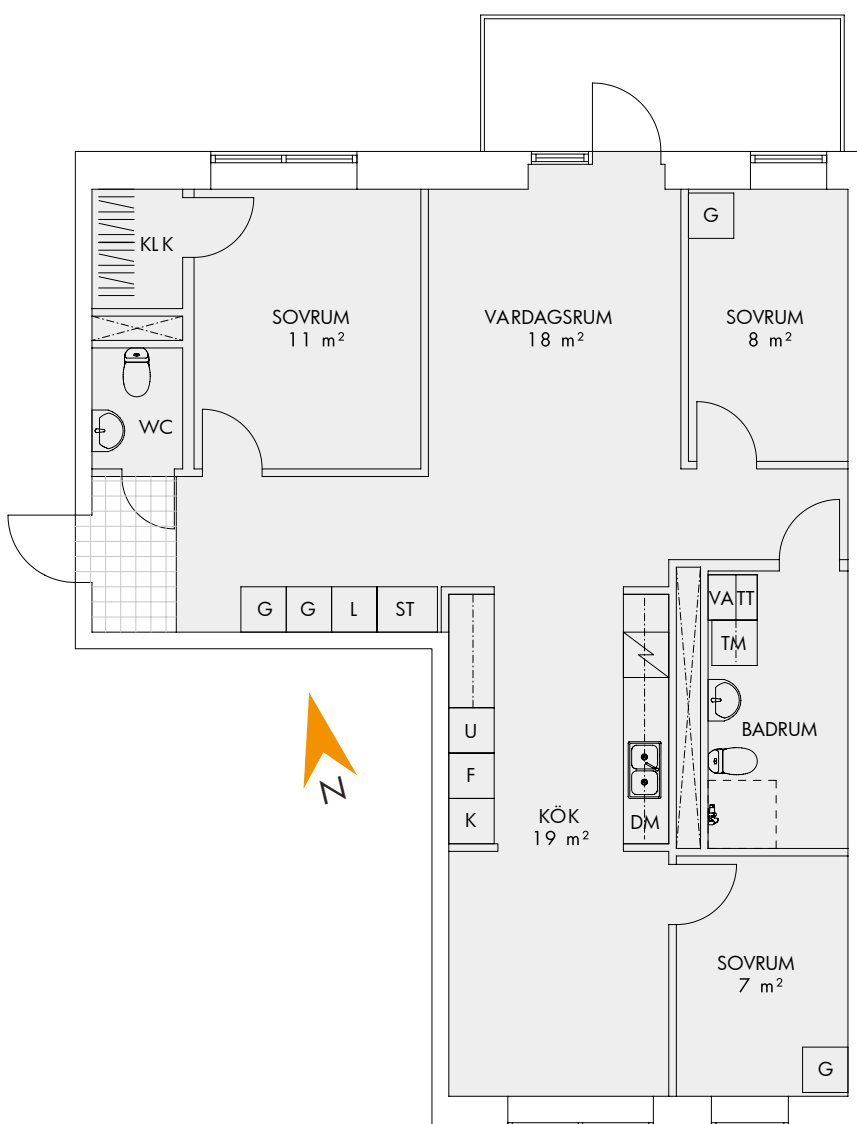

4 ROK 90 m²

LHG 2:1101 Plan: 1

LHG 2:1201 Plan: 2

LHG 2:1301 Plan: 3

Fasad mot söder

- **K** Kyl
- **F** Frys
- **U** Högskep m. ugn
- **DM** Diskmaskin
- **TT** Torktumlare
- **TM** Tvättmaskin
- **G** Garderob
- **L** Linneskep
- **ST** Städskep
- **KLK** Klädskammare

Med reservation för eventuella ändringar och tryckfel.