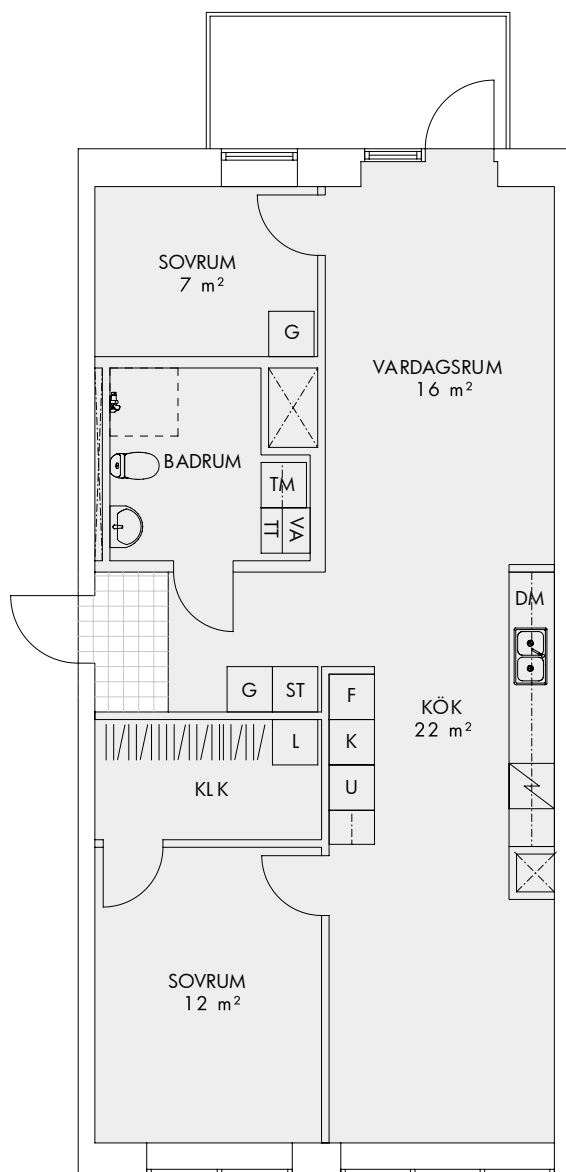

3 ROK 76 m²

LHG 3:1103 Plan: 1

LHG 3:1203 Plan: 2

LHG 3:1303 Plan: 3

Fasad mot öster

- **K** Kyl
- **F** Frys
- **U** Högskep m. ugn
- **DM** Diskmaskin
- **TT** Torktumlare
- **TM** Tvättmaskin
- **G** Garderob
- **L** Linneskåp
- **ST** Städskep

Med reservation för eventuella ändringar och tryckfel.