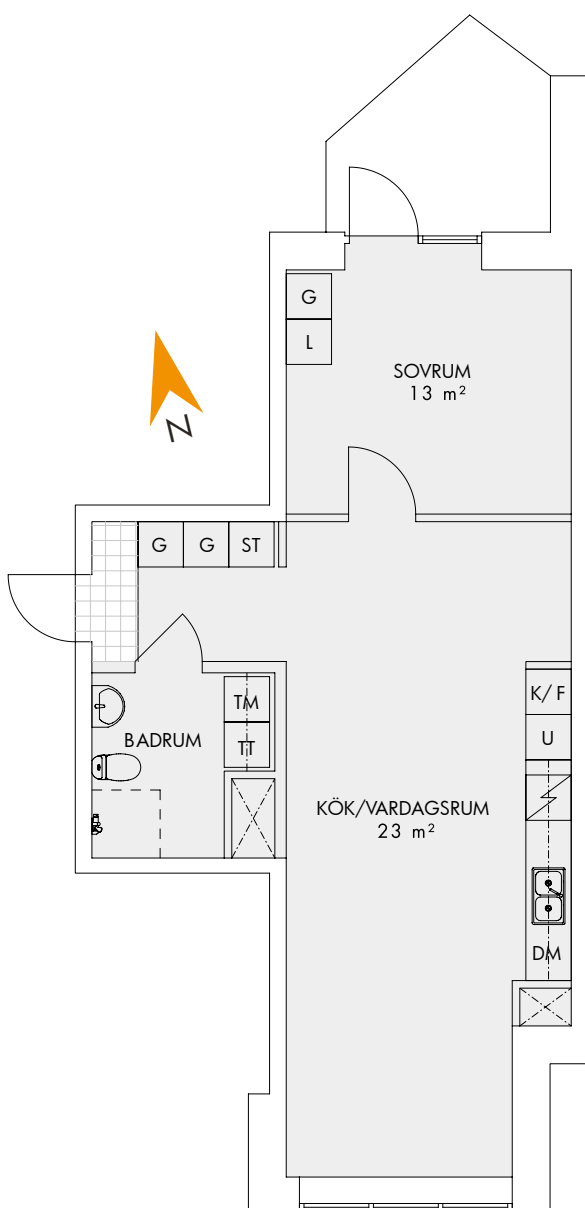

Fasad mot söder

Med reservation för eventuella ändringar och tryckfel.

2 ROK 53 m²

LHG 2:1202 Plan: 2
LHG 2:1302 Plan: 3

- K/F Kombinerad kyl och frys
- U Högskep m. ugn
- DM Diskmaskin
- TT Torktumlare
- TM Tvättmaskin
- G Garderob
- L Linneskåp
- ST Städskep

Fasad mot söder

Med reservation för eventuella ändringar och tryckfel.

2 ROK 54 m²

LHG 1:1001 Plan: 0

- K/F Kombinerad kyl och frys
- U Högskep m. ugn
- DM Diskmaskin
- TT Torktumlare
- TM Tvättmaskin
- G Garderob
- L Linneskåp
- ST Städskep

Fasad mot söder

Med reservation för eventuella ändringar och tryckfel.

2 ROK 61 m²

LHG 4:1103 Plan: 1
 LHG 4:1203 Plan: 2
 LHG 4:1303 Plan: 3

Fasad mot öster

- K Kyl
- F Frys
- U Högskåp m. ugn
- DM Diskmaskin
- TT Torktumlare
- TM Tvättmaskin
- G Garderob
- L Linneskåp
- ST Städsåp