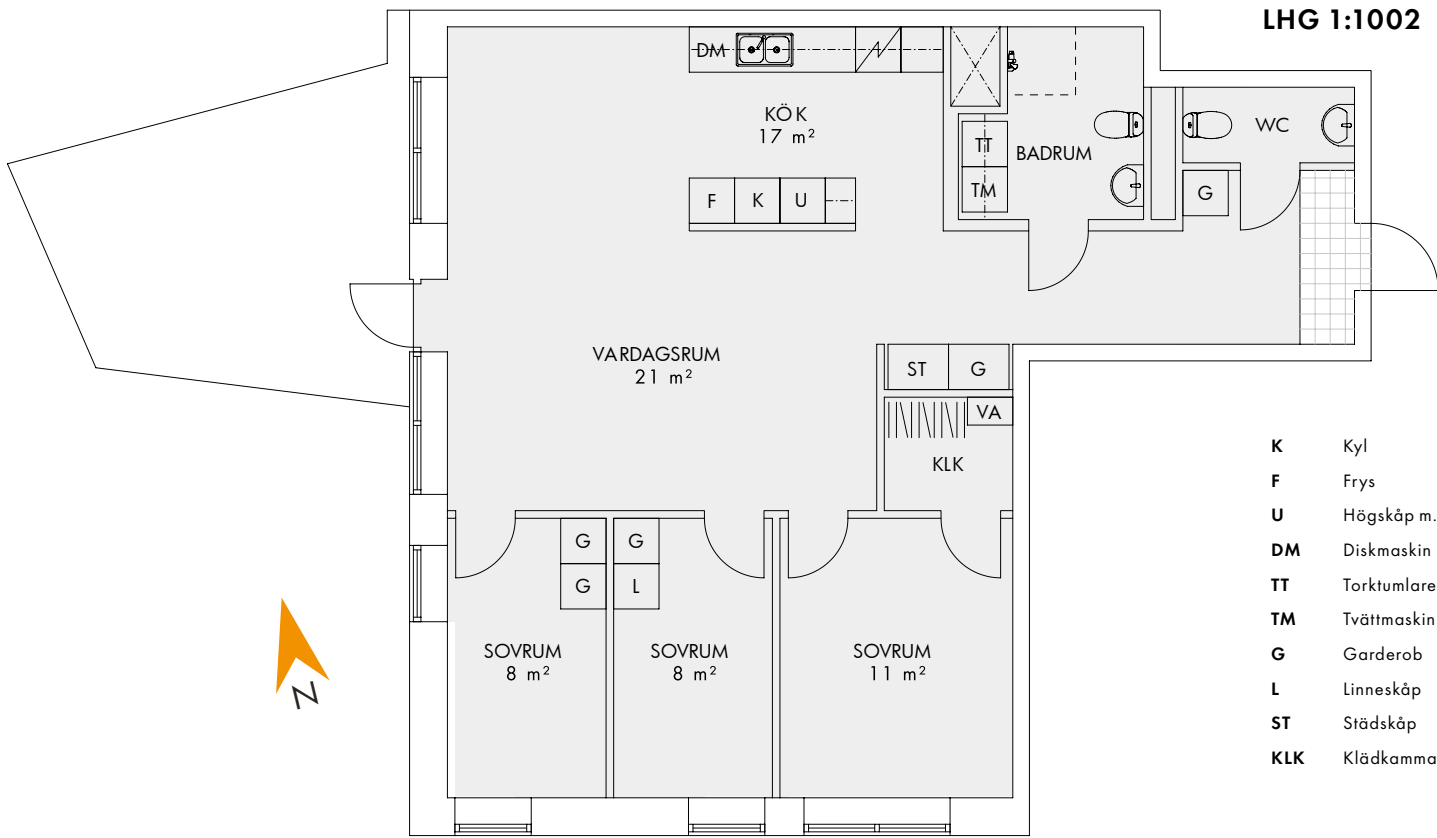

Med reservation för eventuella ändringar och tryckfel.

4 ROK 90 m²

LHG 2:1101 Plan: 1

LHG 2:1201 Plan: 2

LHG 2:1301 Plan: 3

Fasad mot söder

- K** Kyl
- F** Frys
- U** Högskep m. ugn
- DM** Diskmaskin
- TT** Torktumlare
- TM** Tvättmaskin
- G** Garderob
- L** Linneskep
- ST** Städskep
- KLK** Klädskammare

Med reservation för eventuella ändringar och tryckfel.

4 ROK 91 m²

LHG 1:1002 Plan: 0

- K Kyl
- F Frys
- U Högskep m. ugn
- DM Diskmaskin
- TT Torktumlare
- TM Tvättmaskin
- G Garderob
- L Linneskåp
- ST Städskåp
- KLK Klädskåp