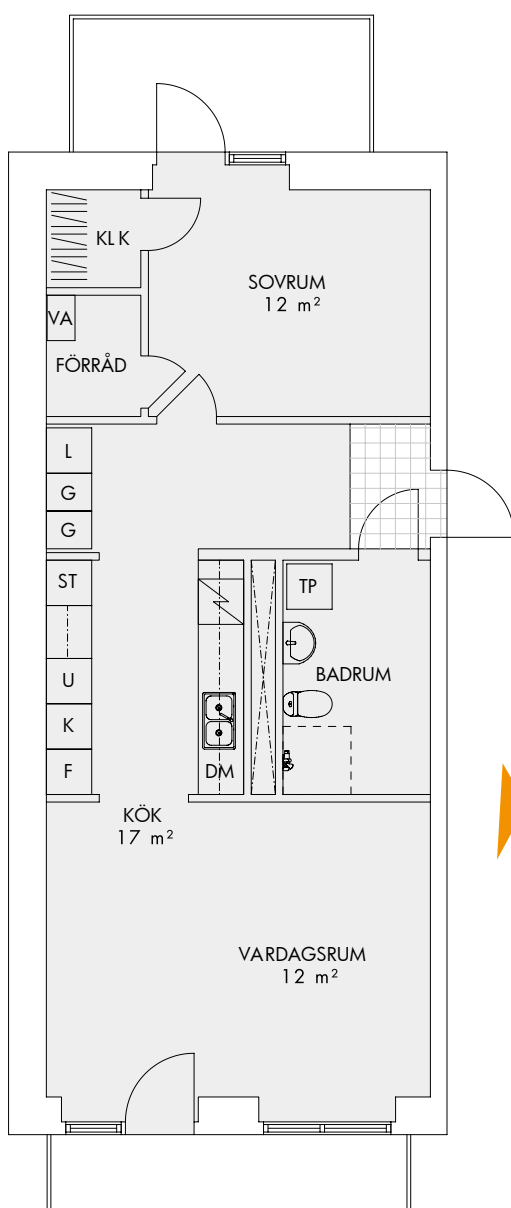

Fasad mot söder

Med reservation för eventuella ändringar och tryckfel.

2 ROK 54 m²

LHG 1:1001 Plan: 0

- K/F Kombinerad kyl och frys
- U Högskep m. ugn
- DM Diskmaskin
- TT Torktumlare
- TM Tvättmaskin
- G Garderob
- L Linneskåp
- ST Städskep

Fasad mot söder

Med reservation för eventuella ändringar och tryckfel.

2 ROK 61 m²

LHG 4:1103 Plan: 1
 LHG 4:1203 Plan: 2
 LHG 4:1303 Plan: 3

Fasad mot öster

- K Kyl
- F Frys
- U Högskåp m. ugn
- DM Diskmaskin
- TT Torktumlare
- TM Tvättmaskin
- G Garderob
- L Linneskåp
- ST Städsåp

Med reservation för eventuella ändringar och tryckfel.

2 ROK 62 m²

LHG 2:1203 Plan: 2
 LHG 2:1303 Plan: 3
 LHG 2:1402 Plan: 4

Fasad mot söder

- K Kyl
- F Frys
- U Högskåp m. ugn
- DM Diskmaskin
- TP Tvättpelare
- G Garderob
- L Linneskåp
- ST Städsåp
- KLK Klädkammare

Med reservation för eventuella ändringar och tryckfel.

2 ROK 62 m²

LHG 2:1103 Plan: 1

Fasad mot söder

- K** Kyl
- F** Frys
- U** Högskåp m. ugn
- DM** Diskmaskin
- TP** Tvättpelare
- G** Garderob
- L** Linneskåp
- ST** Städsåp
- KLK** Klädskåp