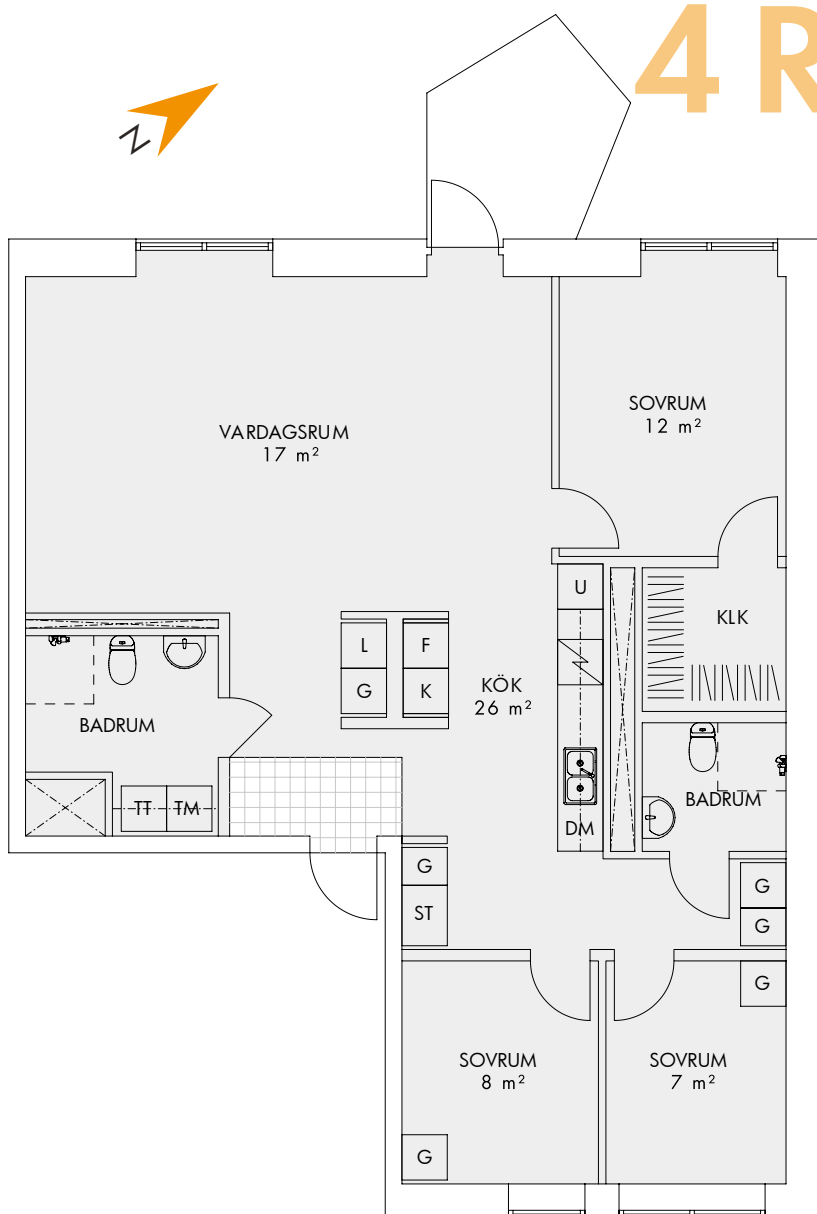

4 ROK 96 m²

LHG 4:1002 Plan: 0

- K Kyl
- F Frys
- U Högskep m. ugn
- DM Diskmaskin
- TT Torktumlare
- TM Tvättmaskin
- G Garderob
- L Linneskåp
- ST Städskåp
- KLK Klädskåp

Med reservation för eventuella ändringar och tryckfel.