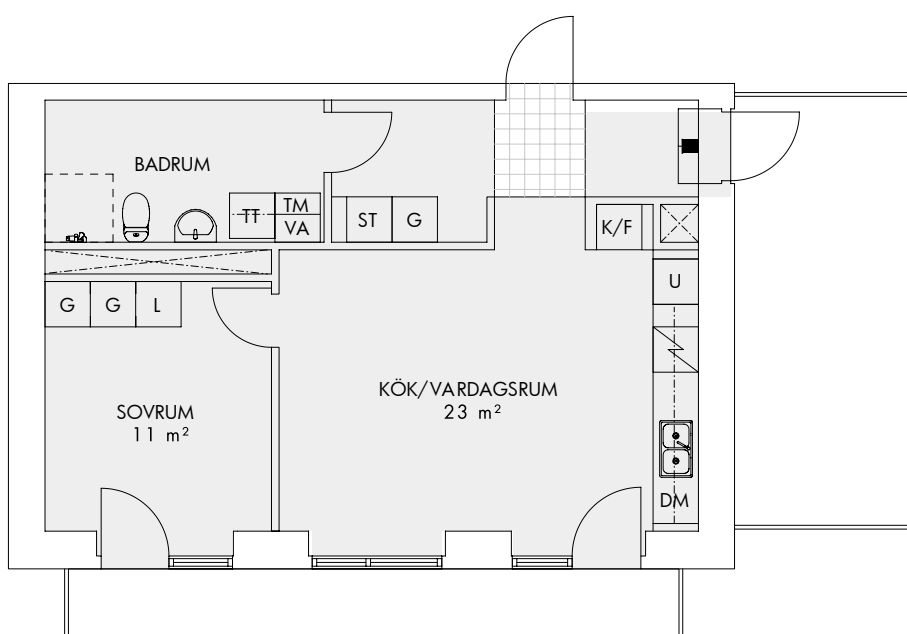

2 ROK 51 m²

LHG 1:1202 Plan: 2
LHG 1:1302 Plan: 3

- K/F Kombinerad kyl och frys
- U Högskap m. ugn
- DM Diskmaskin
- TT Torktumlare
- TM Tvättmaskin
- G Garderob
- L Linneskåp
- ST Städsåkåp
- KLK Klädskåp

Fasad mot söder

Med reservation för eventuella ändringar och tryckfel.

2 ROK 51 m²

LHG 1:1401 Plan: 4

- K/F Kombinerad kyl och frys
- U Högskap m. ugn
- DM Diskmaskin
- TT Torktumlare
- TM Tvättmaskin
- G Garderob
- L Linneskåp
- ST Städsåkåp

Fasad mot söder

Med reservation för eventuella ändringar och tryckfel.

2 ROK 51 m²

LHG 4:1001 Plan: 1

Fasad mot öster

- K** Kyl
- F** Frys
- U** Högskåp m. ugn
- DM** Diskmaskin
- TT** Torktumlare
- TM** Tvättmaskin
- G** Garderob
- L** Linneskåp
- ST** Städsåp