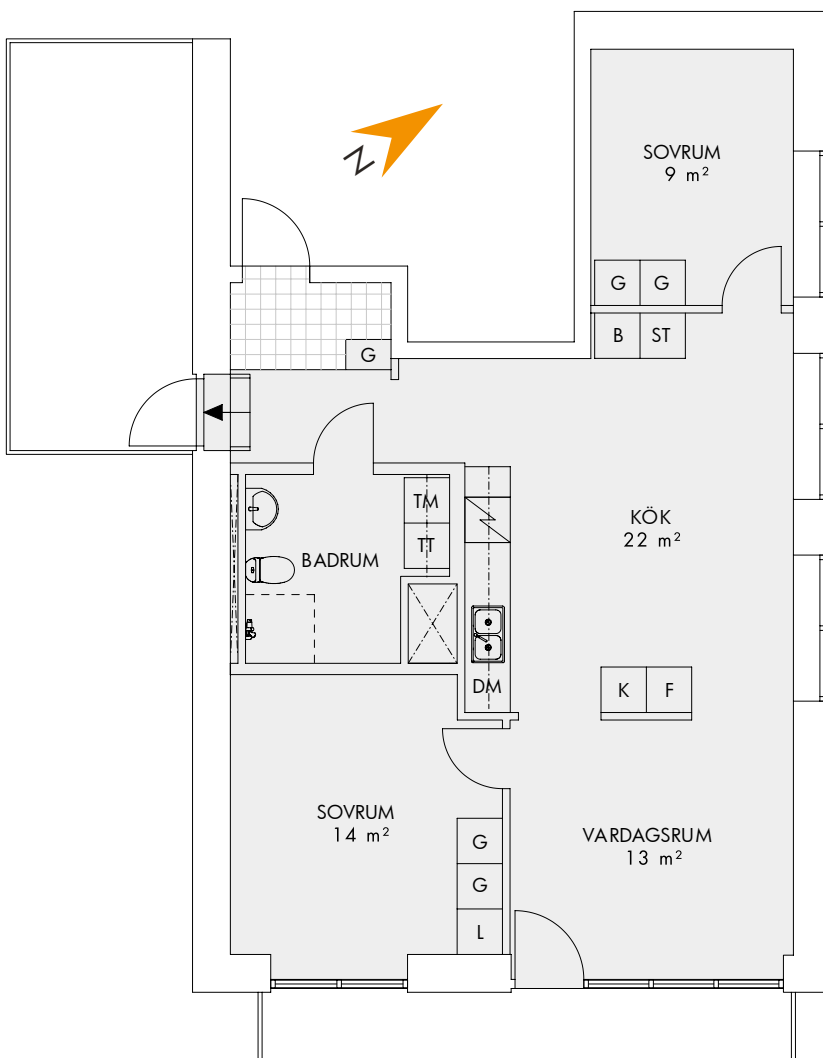

3 ROK 73 m²

LHG 3:1401 Plan: 4

Fasad mot öster

- **K** Kyl
- **F** Frys
- **DM** Diskmaskin
- **TT** Torktumlare
- **TM** Tvättmaskin
- **G** Garderob
- **L** Linneskåp
- **ST** Städskåp
- **B** Backskåp

Med reservation för eventuella ändringar och tryckfel.