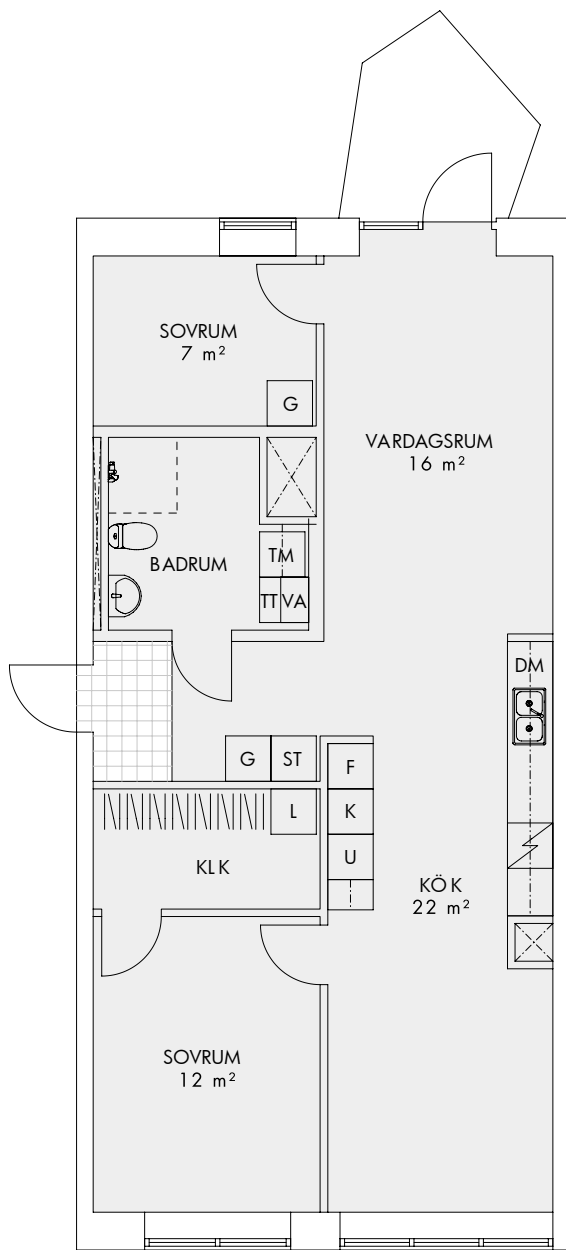

3 ROK 76 m²

LHG 3:1002 Plan: 0

Fasad mot öster

- **K** Kyl
- **F** Frys
- **U** Högskep m. ugn
- **DM** Diskmaskin
- **TT** Torktumlare
- **TM** Tvättmaskin
- **G** Garderob
- **L** Linneskåp
- **ST** Städskep
- **KLK** Klädskåp

Med reservation för eventuella ändringar och tryckfel.