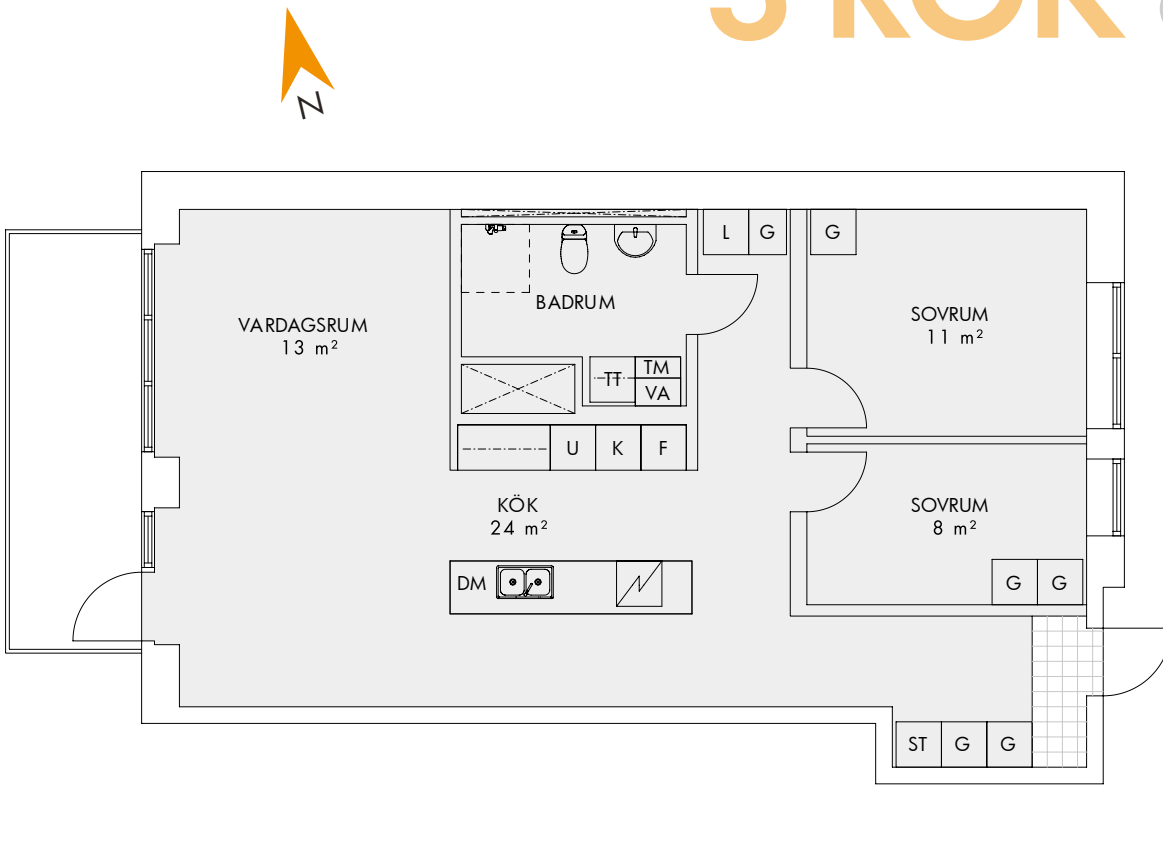

Med reservation för eventuella ändringar och tryckfel.

3 ROK 78 m²

LHG 2:1401 Plan: 4

3 ROK 80 m²

LHG 1:1003 Plan: 0

3 ROK 81 m²

LHG 1:1104 Plan: 1
 LHG 1:1204 Plan: 2
 LHG 1:1304 Plan: 3

- K Kyl
- F Frys
- U Högskåp m. ugn
- DM Diskmaskin
- TT Torktumlare
- TM Tvättmaskin
- G Garderob
- L Linneskåp
- ST Städskåp
- KLK Klädkammare