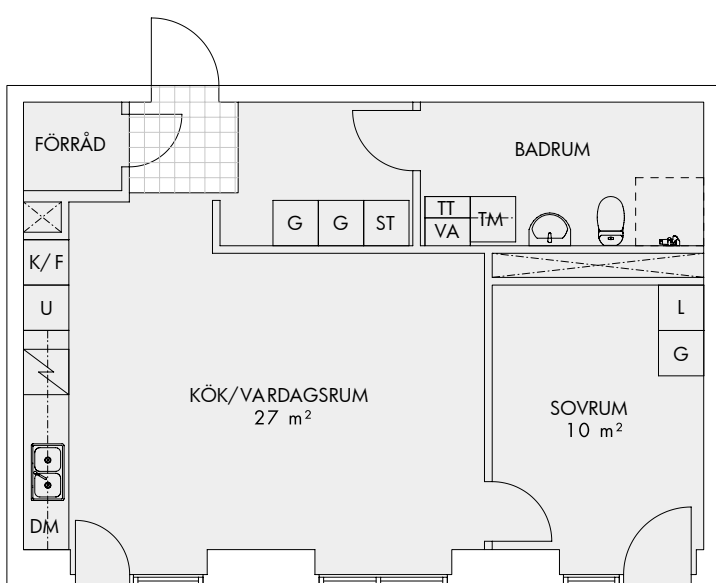

Fasad mot söder

Med reservation för eventuella ändringar och tryckfel.

2 ROK 51 m²

LHG 1:1401 Plan: 4

- K/F Kombinerad kyl och frys
- U Högskap m. ugn
- DM Diskmaskin
- TT Torktumlare
- TM Tvättmaskin
- G Garderob
- L Linneskåp
- ST Städsåkåp

Fasad mot söder

Med reservation för eventuella ändringar och tryckfel.

2 ROK 51 m²

LHG 4:1001 Plan: 1

Fasad mot öster

- K** Kyl
- F** Frys
- U** Högskåp m. ugn
- DM** Diskmaskin
- TT** Torktumlare
- TM** Tvättmaskin
- G** Garderob
- L** Linneskåp
- ST** Städsåp

Med reservation för eventuella ändringar och tryckfel.

2 ROK 53 m²

LHG 2:1102 Plan: 1

- K/F** Kombinerad kyl och frys
- U** Högsåp m. ugn
- DM** Diskmaskin
- TT** Torktumlare
- TM** Tvättmaskin
- G** Garderob
- L** Linnesåp
- ST** Städsåp

Fasad mot söder

Med reservation för eventuella ändringar och tryckfel.

2 ROK 53 m²

LHG 2:1202 Plan: 2
LHG 2:1302 Plan: 3

- K/F Kombinerad kyl och frys
- U Högskep m. ugn
- DM Diskmaskin
- TT Torktumlare
- TM Tvättmaskin
- G Garderob
- L Linneskåp
- ST Städskep