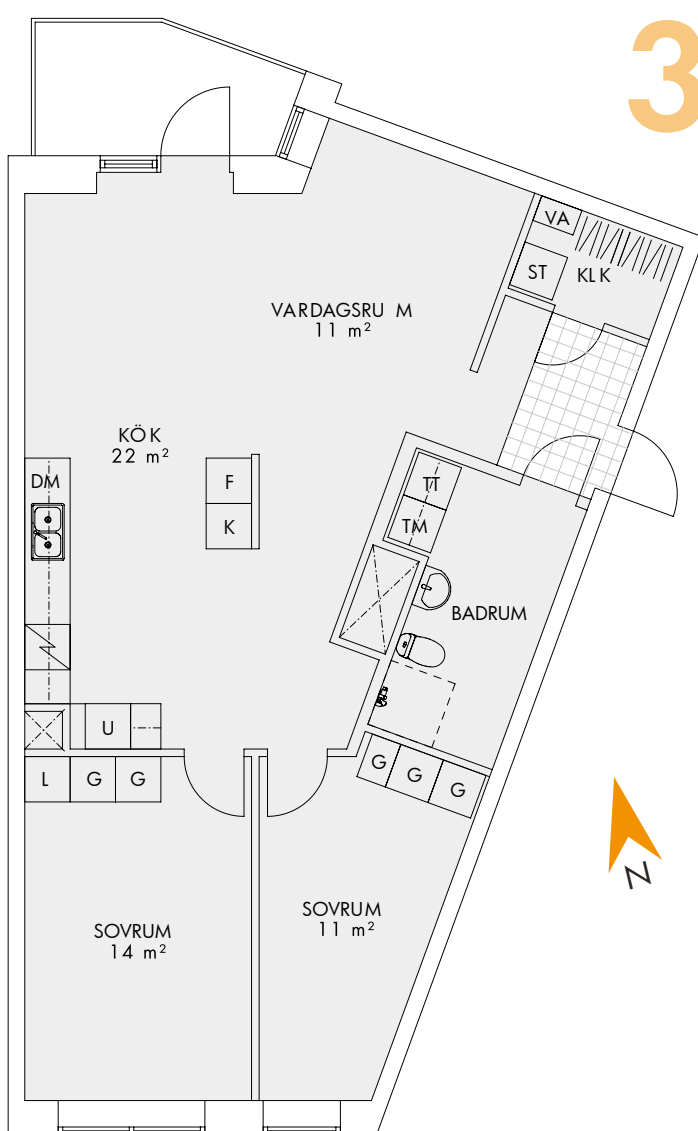

3 ROK 82 m²

LHG 3:1102 Plan: 1

LHG 3:1202 Plan: 2

LHG 3:1302 Plan: 3

Fasad mot söder

- **K** Kyl
- **F** Frys
- **U** Högskep m. ugn
- **DM** Diskmaskin
- **TT** Torktumlare
- **TM** Tvättmaskin
- **G** Garderob
- **L** Linneskep
- **ST** Städskep

Med reservation för eventuella ändringar och tryckfel.