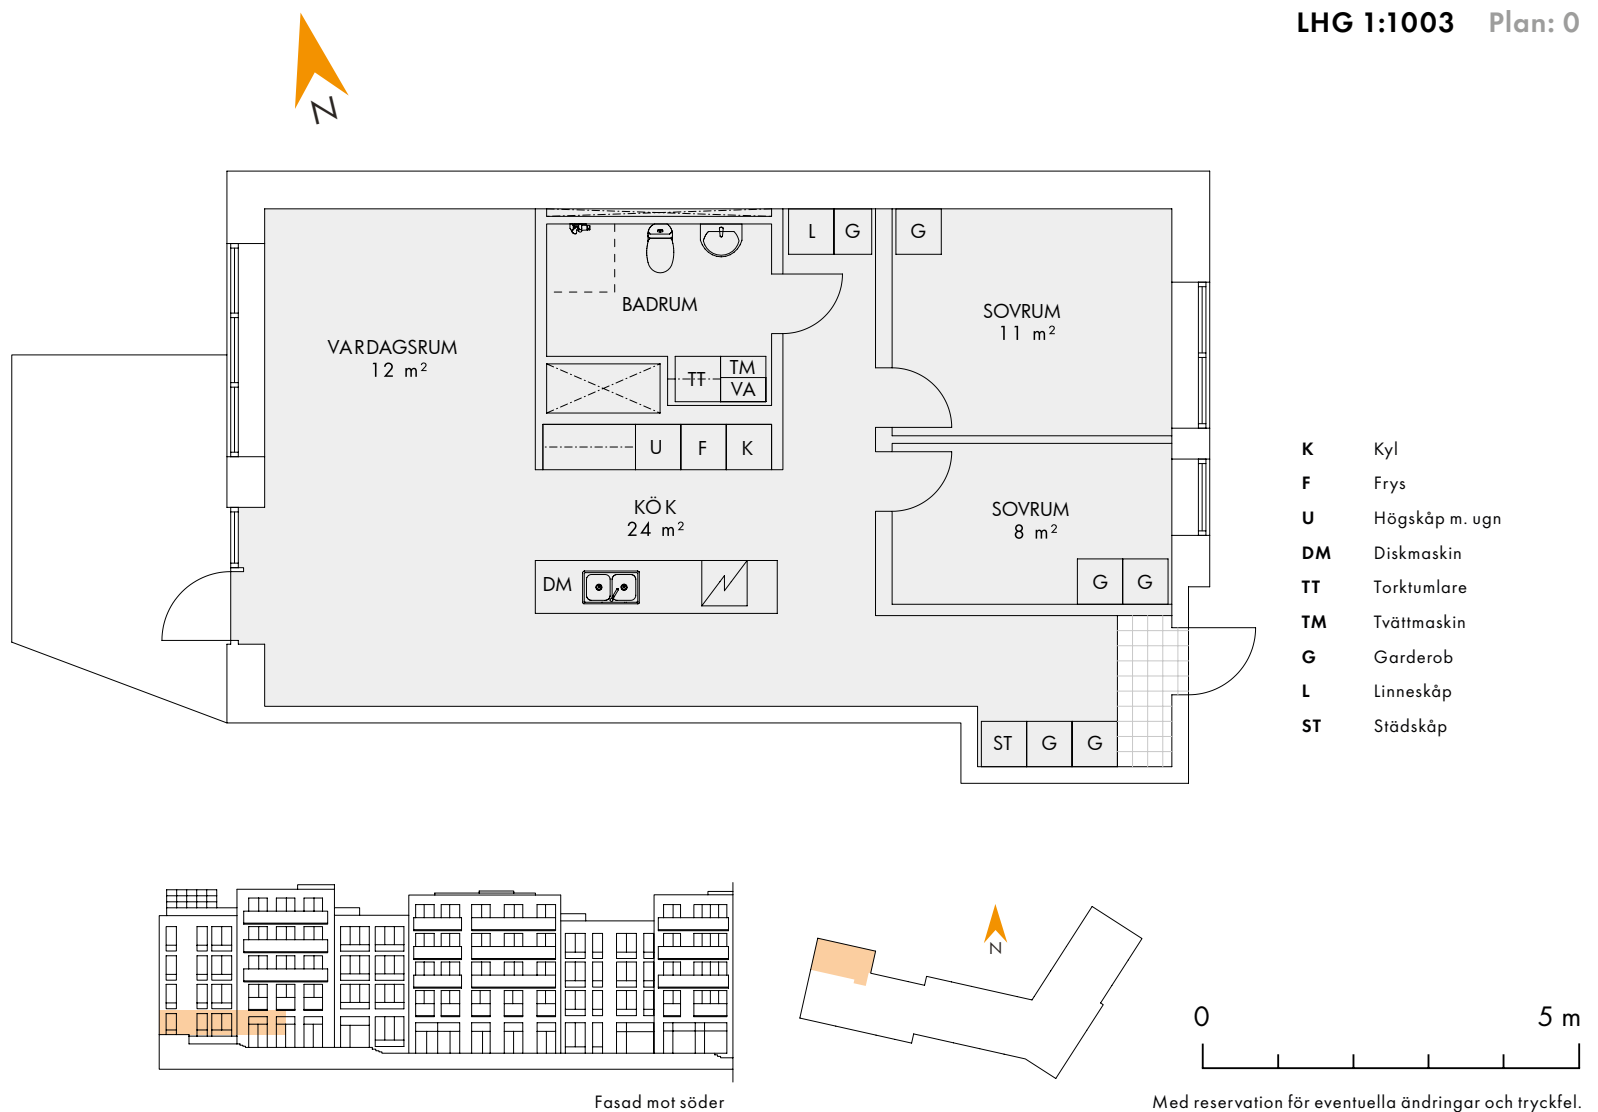

Med reservation för eventuella ändringar och tryckfel.

3 ROK 78 m²

LHG 2:1401 Plan: 4

3 ROK 80 m²

LHG 1:1003 Plan: 0

3 ROK 81 m²

LHG 1:1104 Plan: 1
 LHG 1:1204 Plan: 2
 LHG 1:1304 Plan: 3

- K Kyl
- F Frys
- U Högskåp m. ugn
- DM Diskmaskin
- TT Torktumlare
- TM Tvättmaskin
- G Garderob
- L Linneskåp
- ST Städskåp
- KLK Klädkammare

Med reservation för eventuella ändringar och tryckfel.

3 ROK 81 m²

LHG 4:1201 Plan: 2

Med reservation för eventuella ändringar och tryckfel.

- K Kyl
- F Frys
- U Högskåp m. ugn
- DM Diskmaskin
- TT Torktumlare
- TM Tvättmaskin
- G Garderob
- L Linneskåp
- ST Städskåp