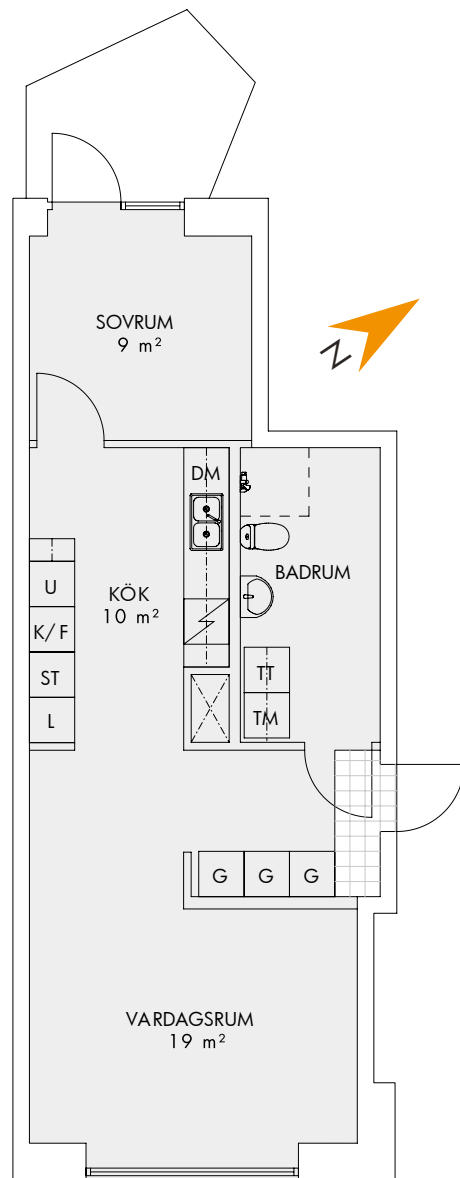

2 ROK 51 m²

LHG 1:1202 Plan: 2
LHG 1:1302 Plan: 3

- K/F Kombinerad kyl och frys
- U Högskap m. ugn
- DM Diskmaskin
- TT Torktumlare
- TM Tvättmaskin
- G Garderob
- L Linneskåp
- ST Städsåkåp
- KLK Klädskåp

Fasad mot söder

Med reservation för eventuella ändringar och tryckfel.

2 ROK 51 m²

LHG 1:1401 Plan: 4

- K/F Kombinerad kyl och frys
- U Högskap m. ugn
- DM Diskmaskin
- TT Torktumlare
- TM Tvättmaskin
- G Garderob
- L Linneskåp
- ST Städsåkåp

Fasad mot söder

Med reservation för eventuella ändringar och tryckfel.

2 ROK 51 m²

LHG 4:1001 Plan: 1

Fasad mot öster

- K** Kyl
- F** Frys
- U** Högskåp m. ugn
- DM** Diskmaskin
- TT** Torktumlare
- TM** Tvättmaskin
- G** Garderob
- L** Linneskåp
- ST** Städsåp