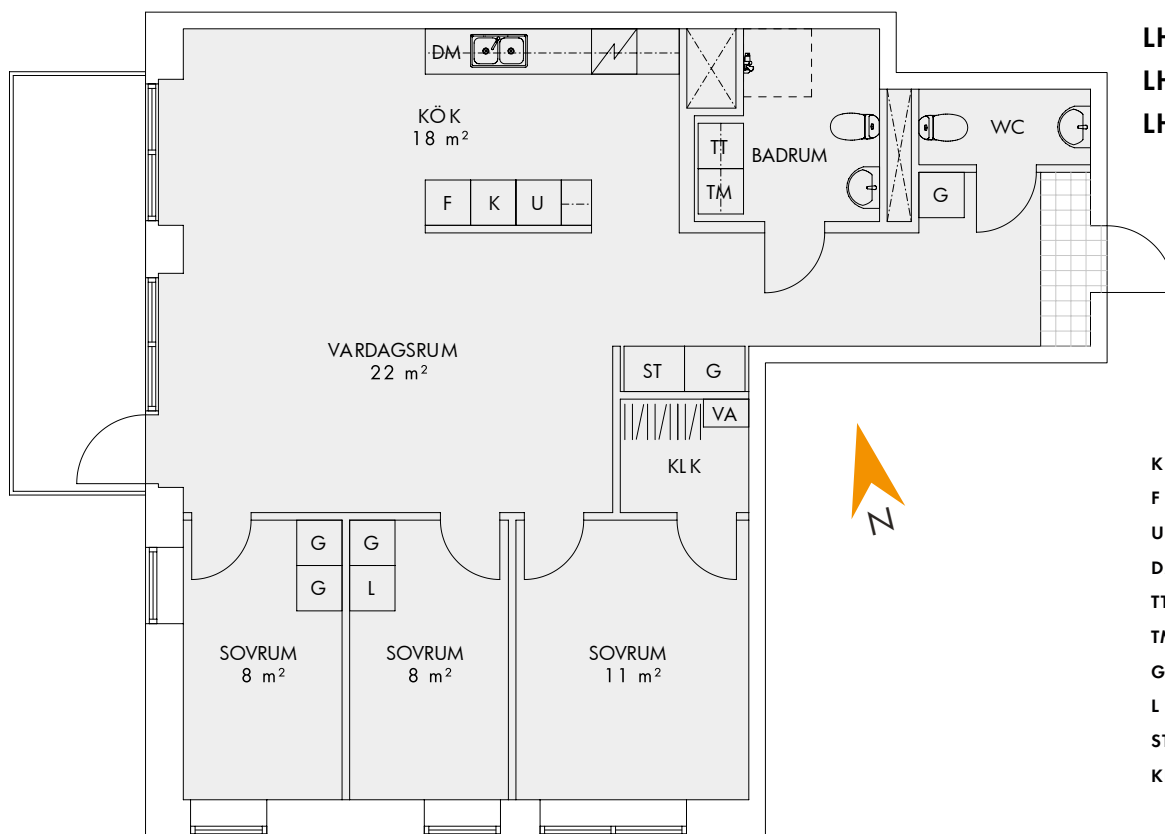

Fasad mot söder

Med reservation för eventuella ändringar och tryckfel.

2 ROK 51 m²

LHG 1:1401 Plan: 4

- K/F Kombinerad kyl och frys
- U Högskap m. ugn
- DM Diskmaskin
- TT Torktumlare
- TM Tvättmaskin
- G Garderob
- L Linneskåp
- ST Städsåkåp

Med reservation för eventuella ändringar och tryckfel.

4 ROK 91 m²

LHG 1:1002 Plan: 0

- K Kyl
- F Frys
- U Högskep m. ugn
- DM Diskmaskin
- TT Torktumlare
- TM Tvättmaskin
- G Garderob
- L Linneskåp
- ST Städskåp
- KLK Klädskåp

Fasad mot söder

Med reservation för eventuella ändringar och tryckfel.

4 ROK 93 m²

LHG 1:1103 Plan: 1

LHG 1:1203 Plan: 2

LHG 1:1303 Plan: 3

- K Kyl
- F Frys
- U Högskep m. ugn
- DM Diskmaskin
- TT Torktumlare
- TM Tvättmaskin
- G Garderob
- L Linneskåp
- ST Städskåp
- KLK Klädskåp

Fasad mot söder

Med reservation för eventuella ändringar och tryckfel.

4 ROK 94 m²

LHG 1:1101 Plan: 1
 LHG 1:1201 Plan: 2
 LHG 1:1301 Plan: 3

Fasad mot söder

- K Kyl
- F Frys
- U Högskep m. ugn
- DM Diskmaskin
- TT Torktumlare
- TM Tvättmaskin
- G Garderob
- L Linneskåp
- ST Städskåp