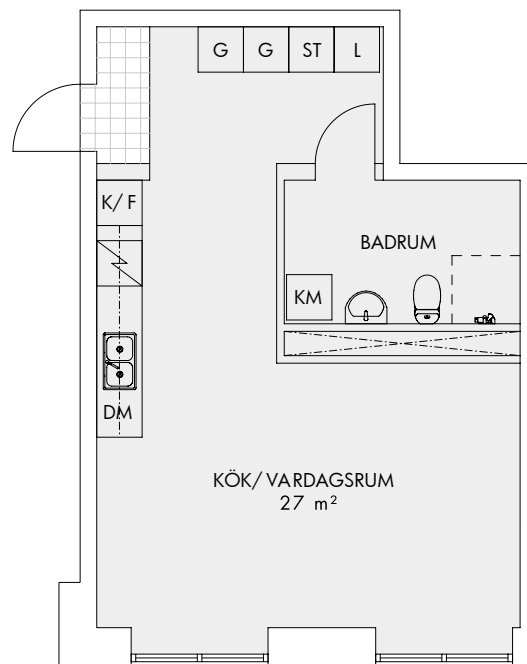

K/F Kombinerad kyl och frys
U Högskåp m. ugn
DM Diskmaskin
KM Kombimaskin
G Garderob
L Linneskåp
ST Städskåp

Fasad mot öster

Med reservation för eventuella ändringar och tryckfel.

1 ROK 40 m²

LHG 2:1001 Plan: 0

- K/F** Kombinerad kyl och frys
- DM** Diskmaskin
- KM** Kombimaskin
- G** Garderob
- L** Linneskåp
- ST** Städskåp

Fasad mot söder

Med reservation för eventuella ändringar och tryckfel.

2 ROK 51 m²

LHG 1:1102 Plan: 1